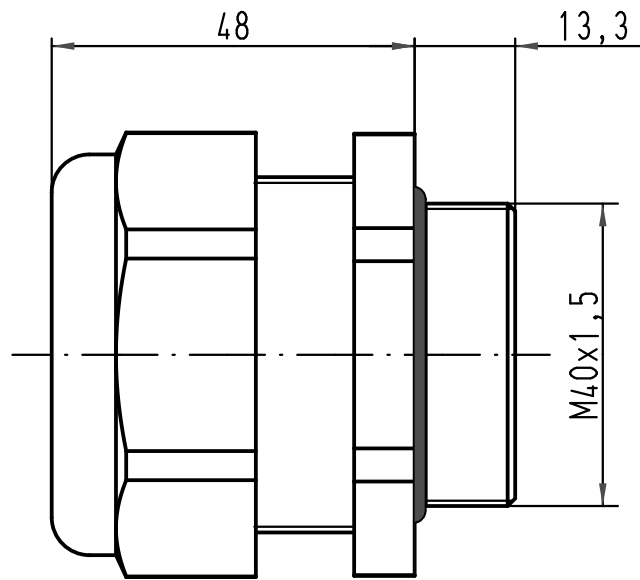

5

4

3

2

1

D

C

B

A

		All Dimensions in mm Original Size DIN A 4		Techn. Character.		Nicht tolerierte Maße/ Free size tolerances		
						Maßstab/ Scale  <b>1:1</b>	<b>Kabelverschraubung Kunststoff</b> <b>M40x1.5</b> <i>cable gland plastic</i>	
				Detail.	18.05.10			VF
				Insp.				Sch
				Stand.				
A				HARTING Electric GmbH & Co. KG D-32339 Espelkamp			<b>TB 19 00 000 5198</b>	
Mod.	Dat.	Name			Sub.			19 00 000 5198 v. 21.02.06
							Blatt/ page	/