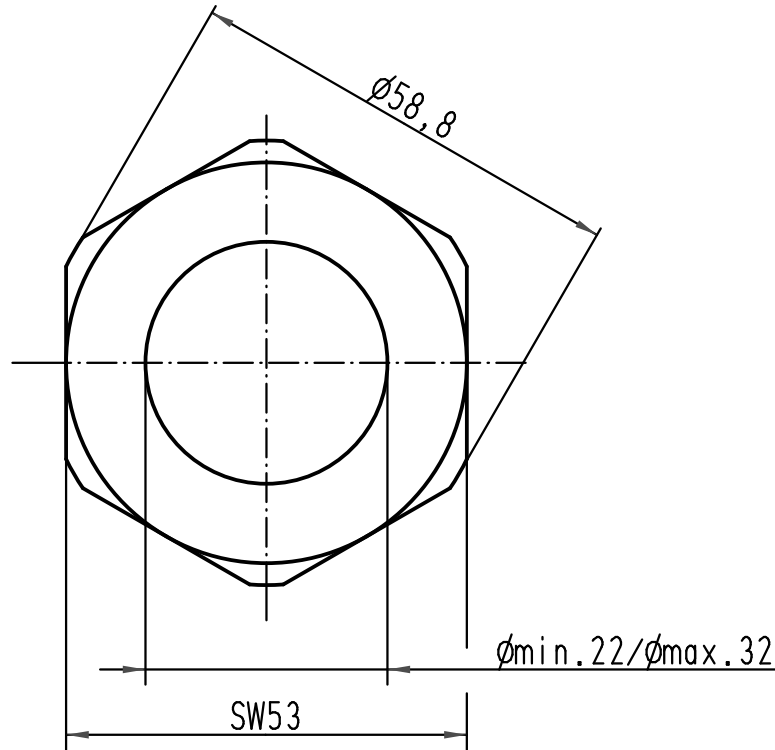

5

4

3

2

1

D

C

B

A

		All Dimensions in mm Original Size DIN A 4		Techn. Character.		Nicht tolerierte Maße/ Free size tolerances		
						Maßstab/ Scale  <b>1:1</b>	<b>Kabelverschraubung Kunststoff</b> <b>M40x1.5</b> <i>cable gland plastic</i>	
				Detail.	18.05.10			VF
				Insp.				Sch
				Stand.				
A				HARTING Electric GmbH & Co. KG D-32339 Espelkamp			<b>TB 19 00 000 5198</b>	
Mod.	Dat.	Name			Sub.			19 00 000 5198 v. 21.02.06
							Blatt/ page	/