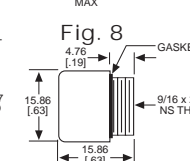

125 SERIES FOR 11/16" MOUNTING HOLE • OILTIGHT*

BASE PART NO.	VOLTAGE	LAMP NO.	FIG
125-0408-11-143	105-125 AC-DC	521-9053 (B1A)	9
125-0463-11-113	110-125 AC	521-9054 (B2A)	9
125-1308-11-143	105-125 AC-DC	521-9053 (B1A)	10
125-1363-11-113	110-125 AC	521-9054 (B2A)	10

CAP PART NO.	COLOR	FIG	CAP PART NO.	COLOR	FIG
125-1131-403	RED	11	125-1191-403	RED	12
125-1133-403	AMBER	11	125-1193-403	AMBER	12
125-1135-403	WHITE	11	125-1195-403	WHITE	12
125-1137-403	CLEAR	11	125-1197-403	CLEAR	12

Material & Finish: Base - Nickel Plated Brass, Cap - Polycarbonate with Chrome Plated Brass Bezel