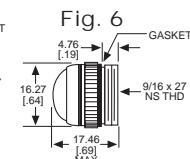

125 SERIES FOR 11/16" MOUNTING HOLE • OILTIGHT*

BASE PART NO.	VOLTAGE	LAMP NO.	FIG
125-0408-11-143	105-125 AC-DC	521-9053 (B1A)	9
125-0463-11-113	110-125 AC	521-9054 (B2A)	9
125-1308-11-143	105-125 AC-DC	521-9053 (B1A)	10
125-1363-11-113	110-125 AC	521-9054 (B2A)	10

CAP PART NO.	COLOR	FIG	CAP PART NO.	COLOR	FIG
125-1131-403	RED	11	125-1191-403	RED	12
125-1133-403	AMBER	11	125-1193-403	AMBER	12
125-1135-403	WHITE	11	125-1195-403	WHITE	12
125-1137-403	CLEAR	11	125-1197-403	CLEAR	12

Material & Finish: Base - Nickel Plated Brass, Cap - Polycarbonate with Chrome Plated Brass Bezel