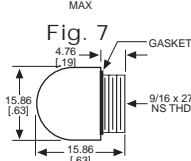

125 SERIES FOR 11/16" MOUNTING HOLE • OILTIGHT*

BASE PART NO.	VOLTAGE	LAMP NO.	FIG
125-0408-11-143	105-125 AC-DC	521-9053 (B1A)	9
125-0463-11-113	110-125 AC	521-9054 (B2A)	9
125-1308-11-143	105-125 AC-DC	521-9053 (B1A)	10
125-1363-11-113	110-125 AC	521-9054 (B2A)	10

CAP PART NO.	COLOR	FIG	CAP PART NO.	COLOR	FIG
125-1131-403	RED	11	125-1191-403	RED	12
125-1133-403	AMBER	11	125-1193-403	AMBER	12
125-1135-403	WHITE	11	125-1195-403	WHITE	12
125-1137-403	CLEAR	11	125-1197-403	CLEAR	12

Material & Finish: Base - Nickel Plated Brass, Cap - Polycarbonate with Chrome Plated Brass Bezel