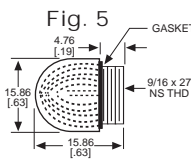

125 SERIES FOR 11/16" MOUNTING HOLE • OILTIGHT*

BASE PART NO.	VOLTAGE	LAMP NO.	FIG
125-0408-11-143	105-125 AC-DC	521-9053 (B1A)	9
125-0463-11-113	110-125 AC	521-9054 (B2A)	9
125-1308-11-143	105-125 AC-DC	521-9053 (B1A)	10
125-1363-11-113	110-125 AC	521-9054 (B2A)	10

CAP PART NO.	COLOR	FIG	CAP PART NO.	COLOR	FIG
125-1131-403	RED	11	125-1191-403	RED	12
125-1133-403	AMBER	11	125-1193-403	AMBER	12
125-1135-403	WHITE	11	125-1195-403	WHITE	12
125-1137-403	CLEAR	11	125-1197-403	CLEAR	12

Material & Finish: Base - Nickel Plated Brass, Cap - Polycarbonate with Chrome Plated Brass Bezel