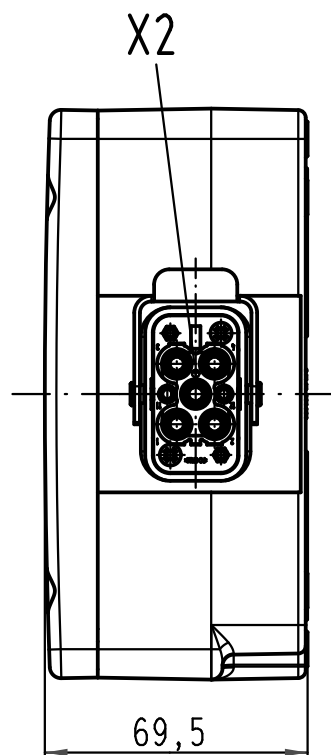

1 2 3 4 5 6

A

B

C

D

Schaltplan/wiring plan

X2
Han Q4/2

All Dimensions in mm Original Size DIN A 4		Techn. Character.			Nicht tolerierte Maße! Free size tolerances		
			Dat.	Name	Maßstab/Scale 1:2	Han Power-S 1x Han Q4/2-F for wire gauge 10mm ²	
			Detail.	12.05.10			Ho
			Insp.				Sch
			Stand.				
A			HARTING Electric GmbH & Co. KG			TB 09 12 008 4951	
Mod.	Dat.	Name	D-32339 Espelkamp				
						Blatt/ page	
Sub.							