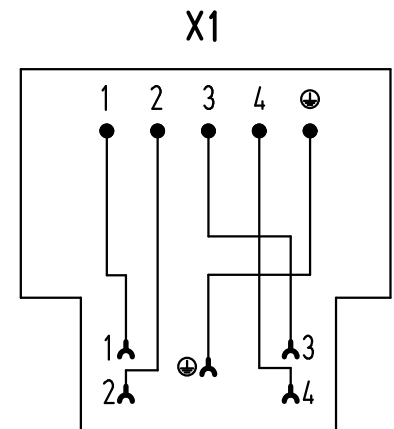

1 2 3 4 5 6

A

B

C

D

Schaltplan/wiring plan

X2
Han Q4/2

All Dimensions in mm Original Size DIN A 4		Techn. Character.			Nicht tolerierte Maße! Free size tolerances		
			Dat.	Name	Maßstab/Scale 1:2	Han Power-S 1x Han Q4/2-F for wire gauge 10mm ²	
			Detail.	12.05.10			Ho
			Insp.				Sch
			Stand.				
A			HARTING Electric GmbH & Co. KG			TB 09 12 008 4951	
Mod.	Dat.	Name	D-32339 Espelkamp				
						Blatt/ page	
Sub.							