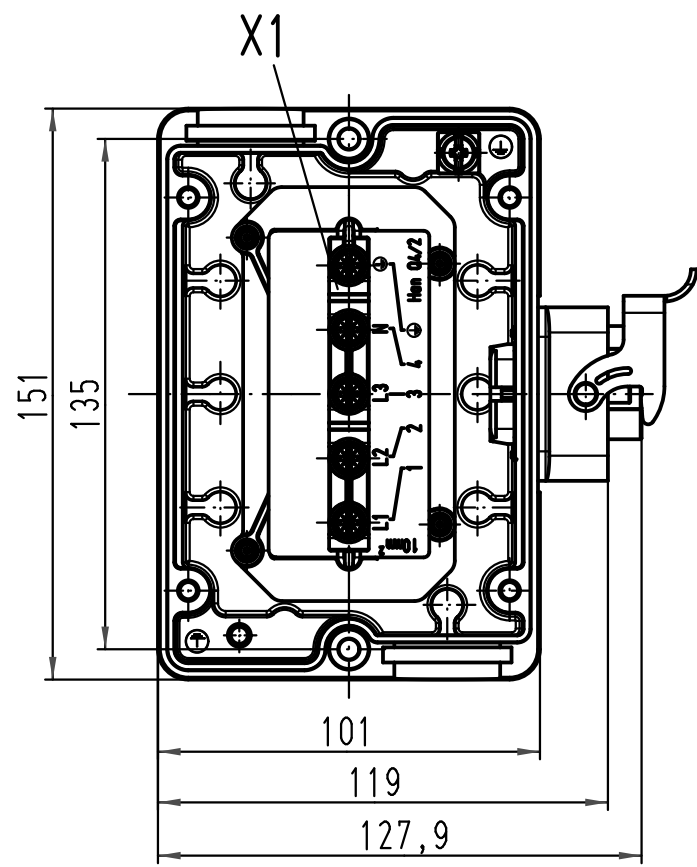

1 2 3 4 5 6

A

B

C

D

Schaltplan/wiring plan

X2
Han Q4/2

All Dimensions in mm Original Size DIN A 4		Techn. Character.			Nicht tolerierte Maße! Free size tolerances		
			Dat.	Name	Maßstab/Scale 1:2	Han Power-S 1x Han Q4/2-F for wire gauge 10mm ²	
			Detail.	12.05.10			Ho
			Insp.				Sch
			Stand.				
A			HARTING Electric GmbH & Co. KG			TB 09 12 008 4951	
Mod.	Dat.	Name	D-32339 Espelkamp				
						Blatt/ page	
Sub.							