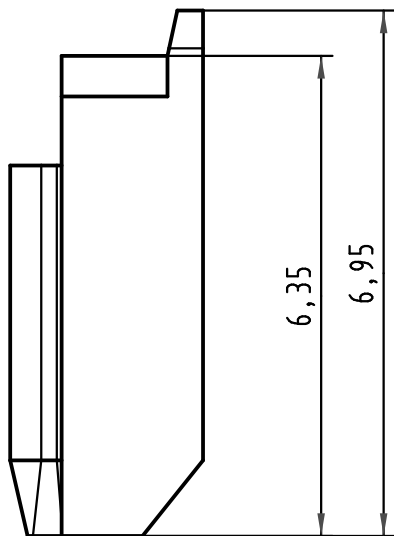

1 2 3 4 5 6

A

B

C

D

 All Dimensions in mm Original Size DIN A 4		Techn. Character.			Nicht tolerierte Maßel Free size tolerances	
			Dat.	Name	Maßstab/Scale 10 : 1	Bauform/type H Codierpin coding pin
		Detail.	15.08.05	Leh.		
		Insp.	15.08.05	kfoe		
		Stand.				
32651		HARTING Electronics GmbH & Co. KG				TB 09 06 001 9918
Mod.	Dat.	Name	D-32339 ESPELKAMP			
					Sub. TB 09 06 001 9918	Blatt/ page v. 23.01.91